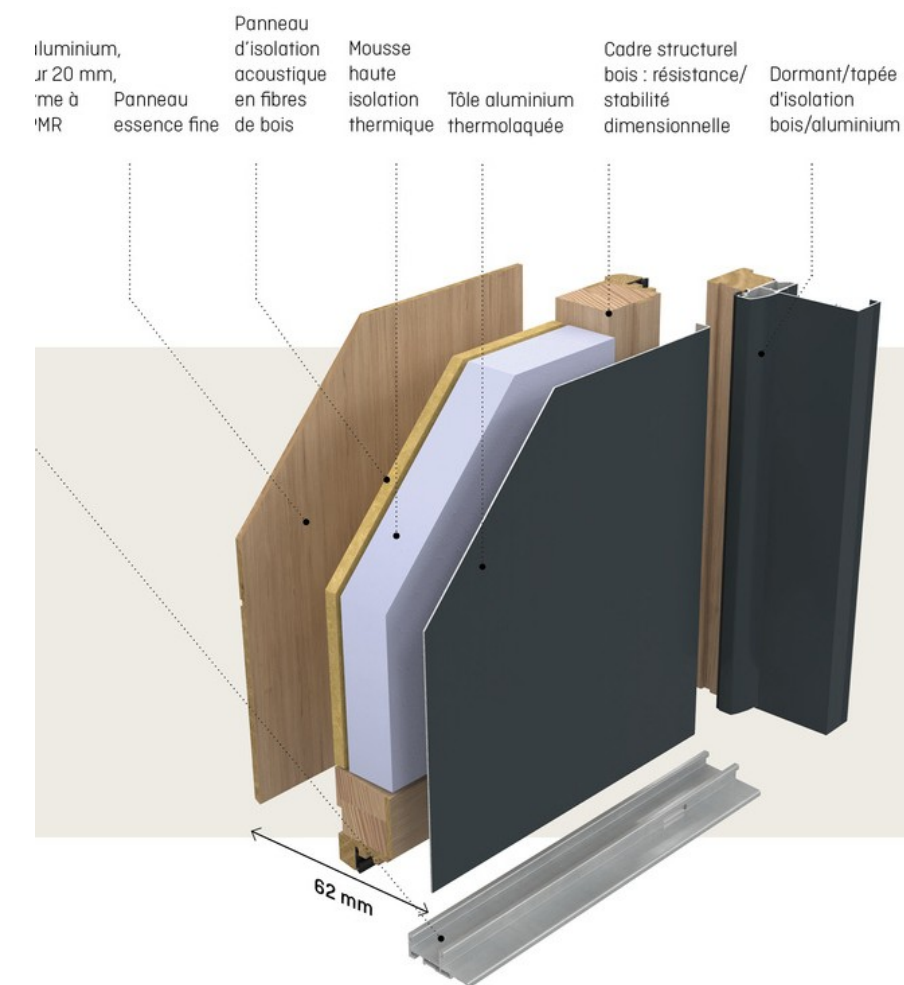

12 Pack "Nos conceptions" - Photos coupes

Détails des concepts :
Acier 48 plein
Acier 48 vitre
AGT
AGV lum
AGV lum
Alu 60
Alu 80
Alu 100
Nativ
nativ fusion ssb
Nativ fusion ssb
Mixte à lames
Mixte monobloc
Bois access
Bois confort

MIXTE