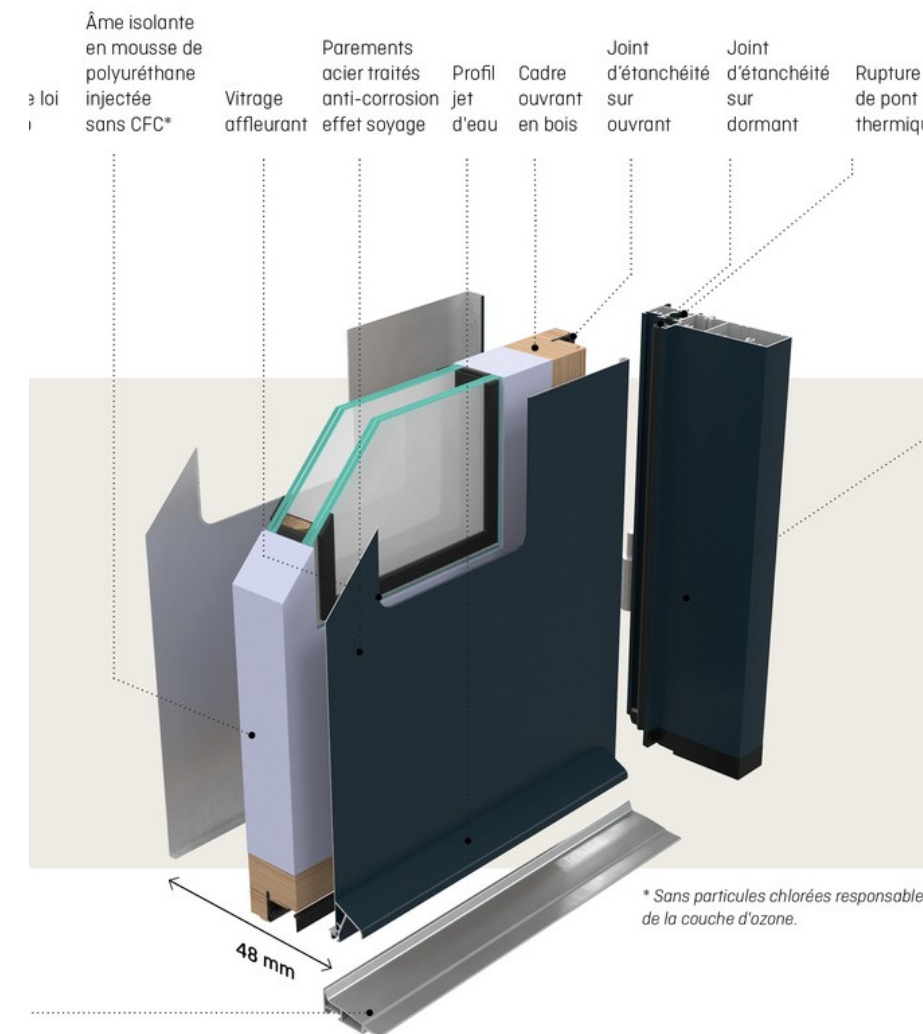

# 10 Pack "Nos portes UNIK" - Photos ambiance

# 12 Pack "Nos conceptions" - Photos coupes

Détails des concepts :
Acier 48 plein
Acier 48 vitre
AGT
AGV lum
AGV lum
Alu 60
Alu 80
Alu 100
Nativ
nativ fusion ssb
Nativ fusion ssb
Mixte à lames
Mixte monobloc
Bois access
Bois confort